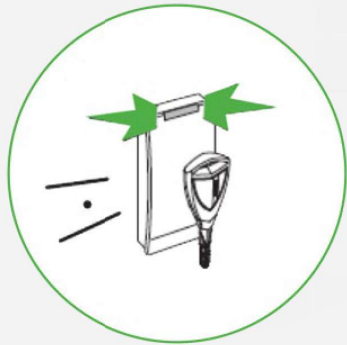

Avaimen käyttöohje lukijoihin

**Vihreä valo palaa
5 sek, kuuluu äänimerkki**

Hyväksytty avain,
lukko avautuu

**Punainen valo palaa,
kuuluu äänimerkki**

Hyväksytty avain, avain päivitetty
(lukija ei ohjaa ovea)

**Punainen
valo palaa**

Avaimella ei ole
avausoikeutta