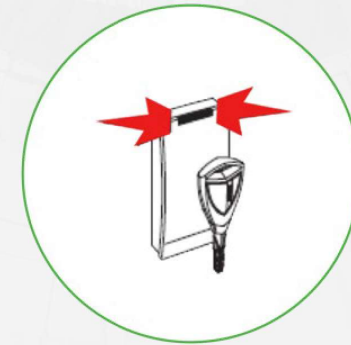

Avaimen käyttöohje lukijoihin

**Vihreä valo palaa
5 sek, kuuluu äänimerkki**

Hyväksytty avain,
lukko avautuu

**Punainen valo palaa,
kuuluu äänimerkki**

Hyväksytty avain, avain päivitetty
(lukija ei ohjaa ovea)

**Punainen
valo palaa**

Avaimella ei ole
avausoikeutta