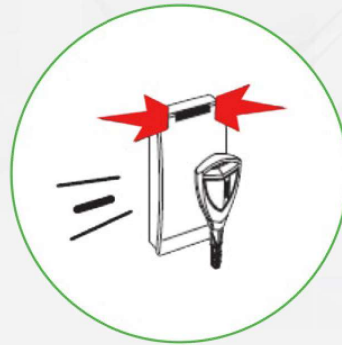

Avaimen käyttöohje lukijoihin

**Vihreä valo palaa
5 sek, kuuluu äänimerkki**

Hyväksytty avain,
lukko avautuu

**Punainen valo palaa,
kuuluu äänimerkki**

Hyväksytty avain, avain päivitetty
(lukija ei ohjaa ovea)

**Punainen
valo palaa**

Avaimella ei ole
avausoikeutta